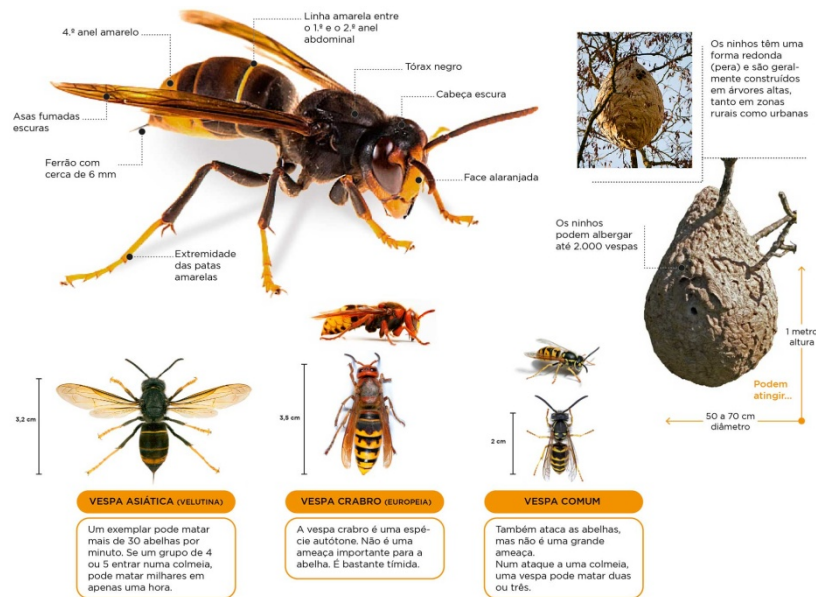

ATENÇÃO

VESPA ASIÁTICA *vespa velutina*

Tendo-se verificado a presença de vespas velutinas na zona dos Camarnais, solicitamos a todos os moradores ou proprietários de casas desabitadas, que verifiquem nas suas propriedades se existem ninhos ativos deste tipo de vespas. Caso localizem algum ninho, poderão reportar diretamente na ferramenta <https://stopvespa.icnf.pt> ou na junta de Junta Freguesia de Pó que encaminhará para a Proteção Civil do Concelho do Bombarral.